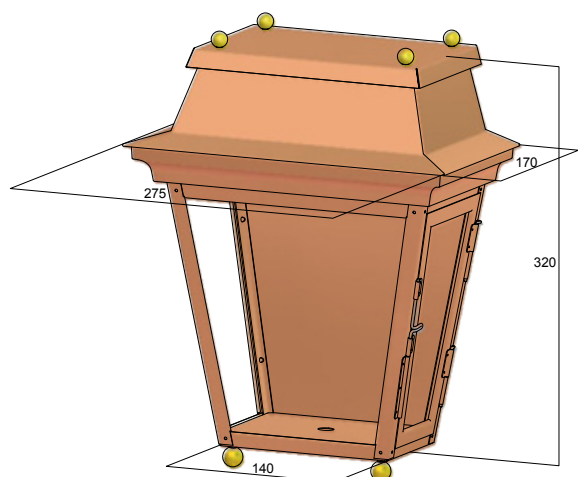

STANDAARD UITVOERING

PRODUCTSPECIFICATIES

- » Materiaal: roodkoper
- » Materiaal knoppen: messing
- » Gewicht: 5 kg
- » Afmetingen: 32 cm x 27,5 cm
- » Beglazing: helder polycarbonaat

LICHTTECHNIEK

- » E14 kunststof fitting op de bodem
- » Geschikt voor LED
- » Geschikt voor spaarlampen
- » Geschikt voor gloeilampen

KEURMERKEN

ARTIKELNUMMER

18.27.002

afmetingen in mm

OPTIES

BEGLAZING

Kunststof (polycarbonaat)

- » Gepareld
- » Opaal wit
- » Gematteerd

LAKKEN

- » Geheel of gedeeltelijk in iedere gewenste kleur
- » Binnen- en/of buitenzijde

VERGULDEN, VERZILVEREN OF VERCHROMEN

- » Diverse onderdelen

ADDITIONEEL

- » Verouderen (op natuurlijk wijze laten verweren) van de armatuur
- » Mogelijkheden tot personaliseren van de armatuur door bijvoorbeeld straatnaam, gemeentewapen etc.

VERLICHTINGSMOGELIJKHEDEN

Lichttechnieken

- » Directe led
- » Conventioneel

Dimmen

- » Voorbereid voor elk dimregime
- » Dynamisch dimbaar

Smart

- » Alle led lichttechnieken zijn Smart City ready