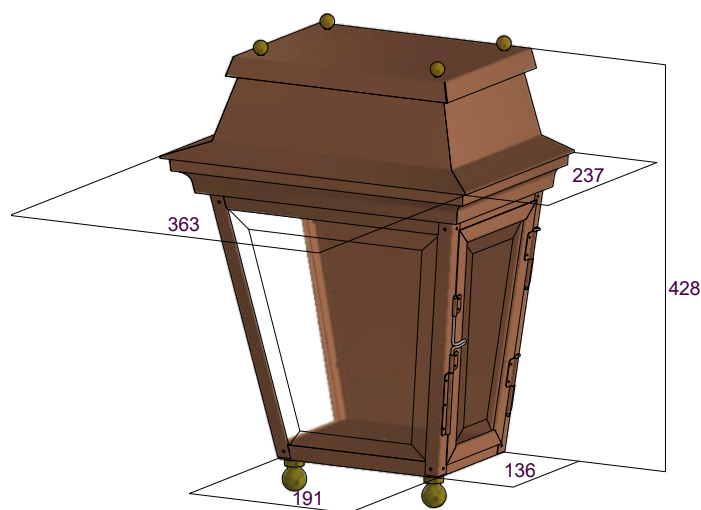

WILDENBORCH WAND MIDI

Materiaal	roodkoper
Materiaal knoppen	messing
Gewicht	9 kg
Beglazing	helder polycarbonaat
Toepassing	buitengebruik
Lichttechniek	conventioneel (E27)
Garantie	30 jaar op constructie