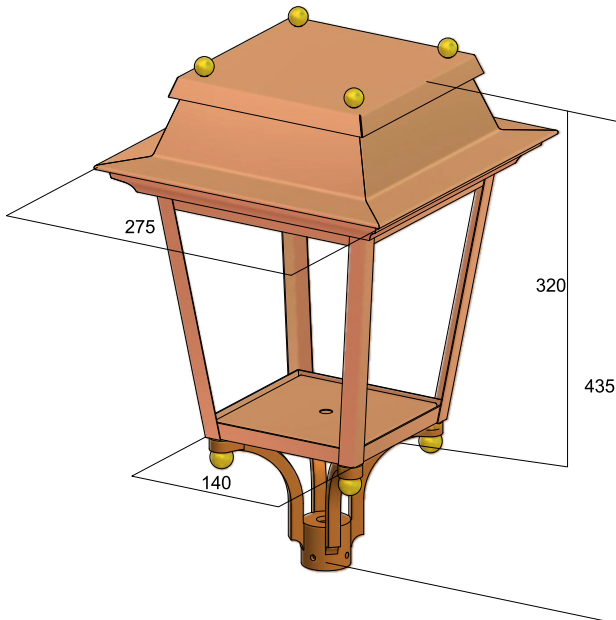

WILDENBORCH MINI

Materiaal	roodkoper
Materiaal onderstel	brons
Materiaal knoppen	messing
Gewicht	13 kg
Beglazing	helder polycarbonaat
Toepassing	buitengebruik
Opzetmaat	30 mm
Lichttechniek	conventioneel (E27)
Garantie	30 jaar op constructie