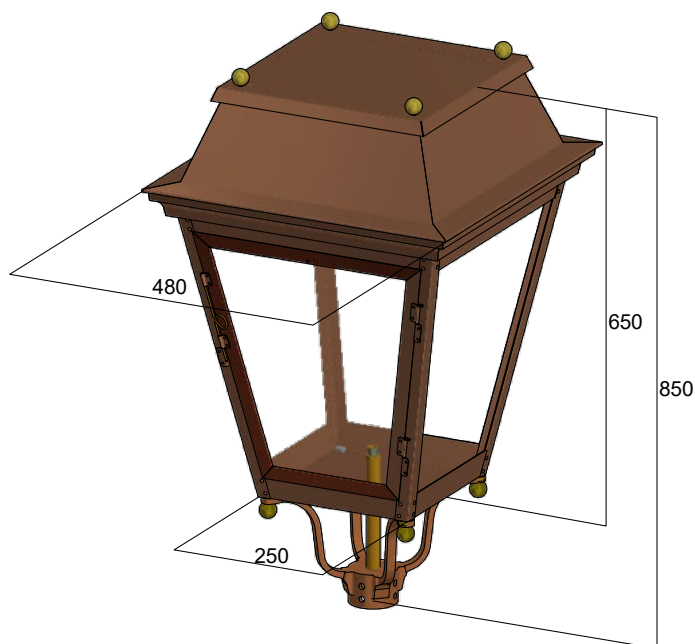

# WILDENBORCH GRAND

<b>Materiaal</b>	roodkoper
<b>Materiaal onderstel</b>	brons
<b>Materiaal knoppen</b>	messing
<b>Gewicht</b>	20 kg
<b>Beglazing</b>	helder polycarbonaat
<b>Toepassing</b>	buitengebruik
<b>Opzetmaat</b>	60 mm
<b>Lichttechniek</b>	conventioneel, FastFlex, NU-led, ND-led
<b>Garantie</b>	30 jaar op constructie