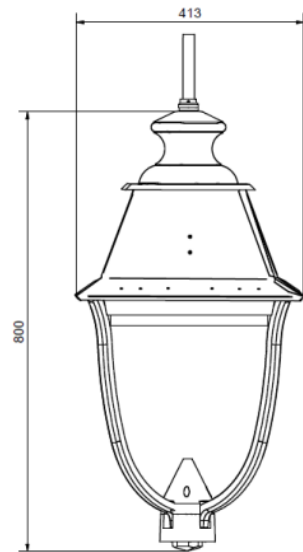

Afbeelding 3. Werktekening hangend model

DE NOOD International

Lid van DE NOOD Group B.V.
www.denoodgroup.nl