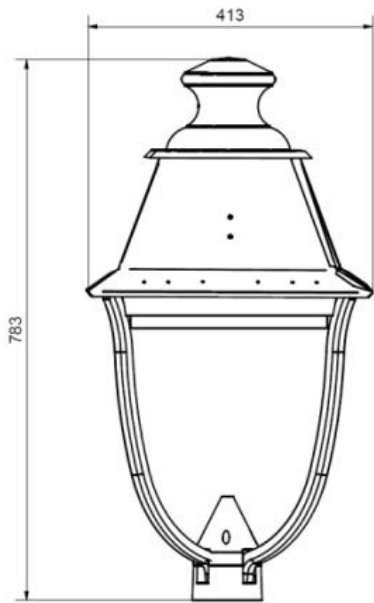

## STANDAARD UITVOERING

afmetingen in mm

### PRODUCTSPECIFICATIES

- » Merk: Lenzi
- » Materiaal: RVS
- » Afmetingen: 78,3 x 41,3 cm
- » Gewicht: 15 kg
- » Openen zonder gereedschap
- » Directe toegang tot de lichttechniek
- » Leverbaar iedere gewenste RAL-kleur