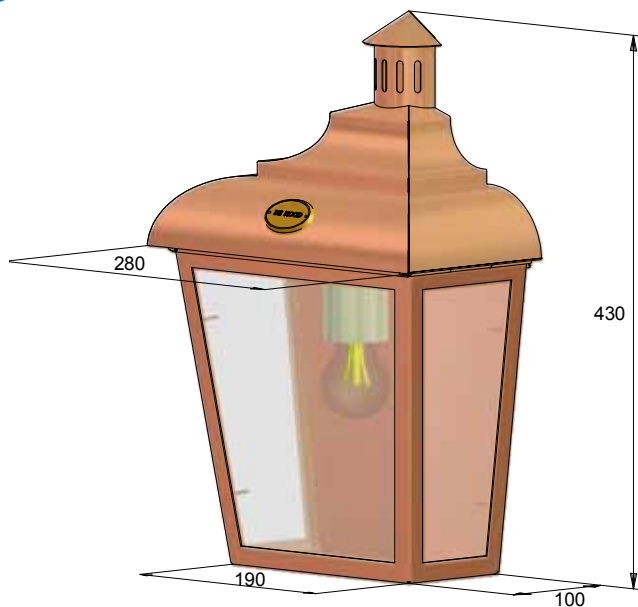

STANDAARD UITVOERING

PRODUCTSPECIFICATIES

- » Materiaal: roodkoper
- » Gewicht: 13 kg
- » Afmetingen: 43 cm x 28 cm
- » Beglazing: helder polycarbonaat
- » Bedoeld voor buitengebruik

LICHTTECHNIEK

- » E27 porseleinen fitting
- » Geschikt voor LED's
- » Geschikt voor gloeilampen
- » Geschikt voor spaarlampen

KEURMERKEN

afmetingen in mm

CREËER UW EIGEN DE NOOD®

BEGLAZING

Kunststof (polycarbonaat)

- » Gepareld
- » Opaal wit
- » Gematteerd

Glas

- » Vensterglas (helder/gematteerd)
- » Oud glas
- » Antiek glas
- » Facet geslepen glas
- » Cordole glas
- » Restover
- » Gehard glas

LAKKEN

- » Geheel of gedeeltelijk in iedere gewenste kleur
- » Binnen- en/of buitenzijde

VERGULDEN, VERZILVEREN OF VERCHROMEN

- » Medaillon
- » Fittinghuls
- » Achterwandspiegel
- » Bladgoud; diverse onderdelen

ADITIONEEL

- » Messing of RVS spiegel tegen de achterwand
- » Verouderen (op natuurlijk wijze laten verweren) van de armatuur
- » Graveren van een naam, logo, familiewapen, huisnummer etc. in de beglazing (alleen bij glas)