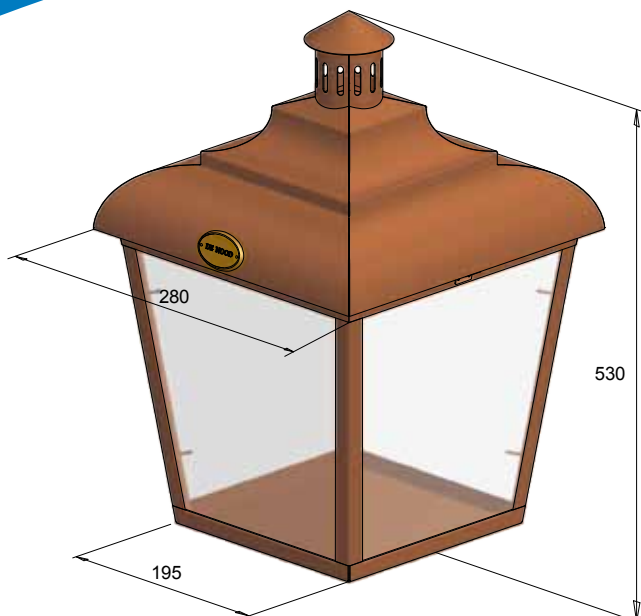

STANDAARD UITVOERING

PRODUCTSPECIFICATIES

- » Materiaal: roodkoper
- » Gewicht: 16 kg
- » Afmetingen: 53 cm x 28 cm
- » Beglazing: helder polycarbonaat
- » Bedoeld voor buitengebruik

LICHTTECHNIEK

- » E27 porseleinen fitting
- » Geschikt voor LED's
- » Geschikt voor gloeilampen
- » Geschikt voor spaarlampen

KEURMERKEN

afmetingen in mm

CREËER UW EIGEN DE NOOD®

BEGLAZING

Kunststof (polycarbonaat)

- » Gepareld
- » Opaal wit
- » Gematteerd

Glas

- » Vensterglas (helder/gematteerd)
- » Oud glas
- » Antiek glas
- » Facet geslepen glas
- » Cordole glas
- » Restover
- » Gehard glas

LAKKEN

- » Geheel of gedeeltelijk in iedere gewenste kleur
- » Binnen- en/of buitenzijde

VERGULDEN, VERZILVEREN OF VERCHROMEN

- » Medaillon
- » Knoppen (onderzijde)
- » Fittinghuls
- » Bovenspiegel
- » Bladgoud; diverse onderdelen

ADDITIONEEL

- » Verouderen (op natuurlijk wijze laten ververen) van de armatuur
- » Graveren van een naam, logo, familiewapen, huisnummer etc. in de beglazing (alleen bij glas)