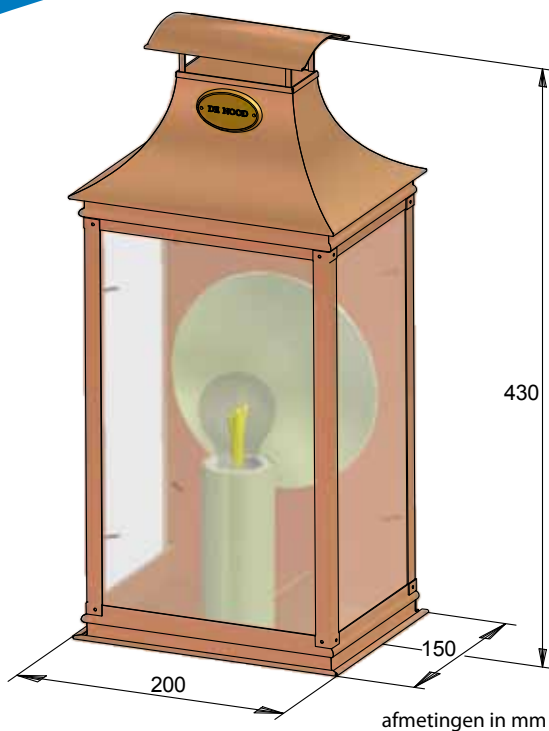

## DE NOOD® SCHEVENINGEN

Het model Scheveningen is een fraaie rechthoekige lantaarn met een gepolijste of vergulde messing spiegel tegen de achterwand. Dit armatuur is een kleine versie van model Binnenhof en is vernoemd naar de bekende vissersplaats nabij Den Haag. Vanwege zijn afmetingen wordt deze vaak geplaatst aan weerszijden van een entree.

### PRODUCTSPECIFICATIES

- » Materiaal: roodkoper
- » Gewicht: 9 kg
- » Afmetingen: 43 cm x 20 cm
- » Beglazing: helder polycarbonaat
- » Bedoeld voor buitengebruik