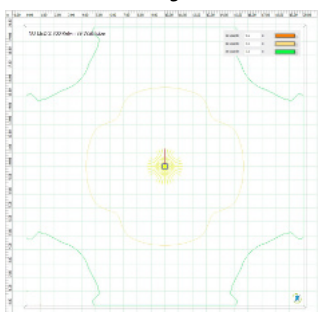

Lichtverdeling met tube

Lichtverdeling zonder tube

NU-LED met tube

NU-LED zonder tube

DE NOOD Spiegel

<b>Lichtkleur</b>	2700K, 3000K, 4000K, (vleermuisvriendelijk) amber, RGBW
<b>Garantie</b>	5 jaar
<b>Driver</b>	SR-driver, Dynadimmer, 0-10V of AV (avond/nacht) + RF, enz.