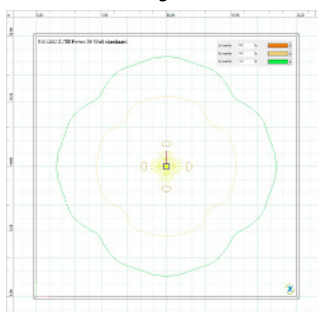

Lichtverdeling met tube

Lichtverdeling zonder tube

NU-LED met tube

NU-LED zonder tube

DE NOOD Spiegel

<b>Lichtkleur</b>	2700K, 3000K, 4000K, (vleermuisvriendelijk) amber, RGBW
<b>Garantie</b>	5 jaar
<b>Driver</b>	SR-driver, Dynadimmer, 0-10V of AV (avond/nacht) + RF, enz.