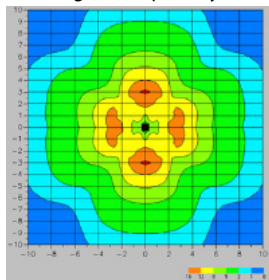

Lichtverdeling direct optiek, symmetrisch

Lichtverdeling direct optiek, asymmetrisch

Lichtkleur 2100K, 2500K, 3000K

Garantie 5 jaar

Aansturing 1-10V, DALI, Zhaga

Lichtverdeling symmetrisch of asymmetrisch

Lichtbundel