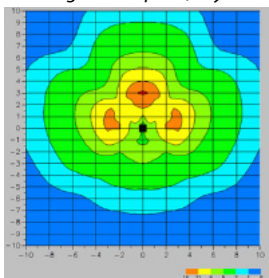

Lichtverdeling direct optiek, symmetrisch

Lichtverdeling direct optiek, asymmetrisch

Lichtkleur 2100K, 2500K, 3000K

Garantie 5 jaar

Aansturing 1-10V, DALI, Zhaga

Lichtverdeling symmetrisch of asymmetrisch

Lichtbundel