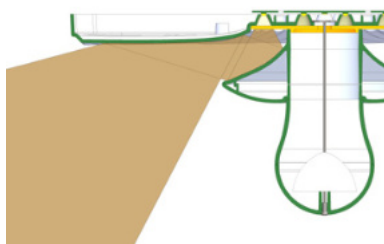

Lichtverdeling direct optiek, symmetrisch

Lichtverdeling direct optiek, asymmetrisch

Lichtkleur 2100K, 2500K, 3000K

Garantie 5 jaar

Aansturing 1-10V, DALI, Zhaga

Lichtverdeling symmetrisch of asymmetrisch

Lichtbundel