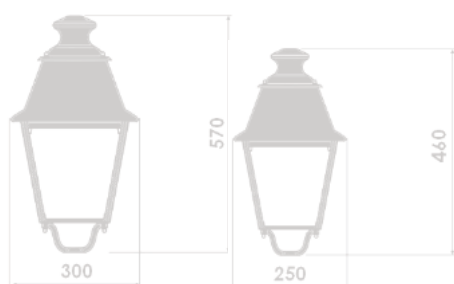

N°3

N°4

Materiaal	RVS 304L
Materiaal onderstel	gegoten aluminium
Materiaal knoppen	messing
Gewicht	No 2: 10 kg
Beglazing	helder polycarbonaat
Toepassing	buitengebruik
Opzetmaat	60 mm
Lichttechniek	conventioneel, FastFlex
Garantie	2 jaar

DE NOOD ontwerpt en produceert met de **circulaire** gedachte voorop. Armaturen gaan een **leven lang mee**, maar ze zullen ooit vervangen moeten worden. Als het zover is, kunnen oude armaturen verwerkt worden tot **nieuwe grondstoffen**. Geen afval, maar **hergebruik!**

OPTIES

Beglazing

- » Gepareld

RVS poedercoaten:

- » In iedere gewenste RAL-kleur

Materiaal

- » Antiek messing
- » Antiek koper