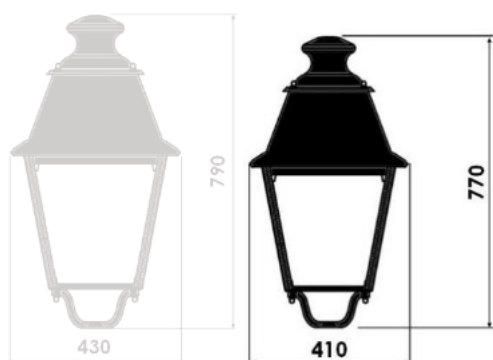

LENZI MONTMARTRE

N°1

N°2