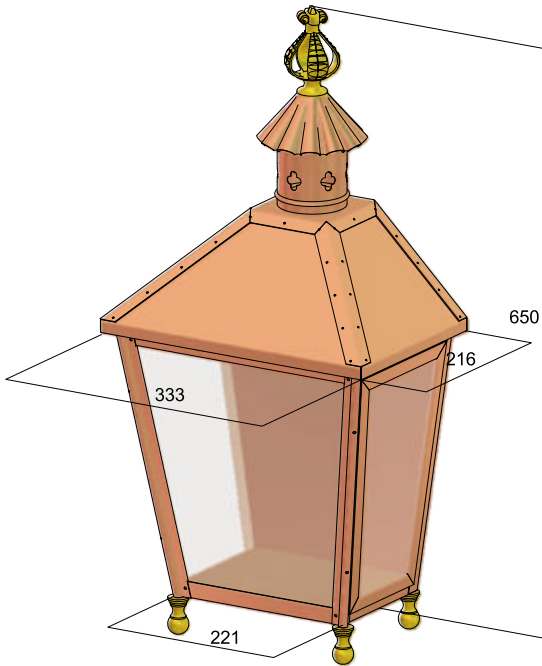

LEIDSCHENDAM

Materiaal	roodkoper
Materiaal ornament	brons
Materiaal onderknoppen	messing
Gewicht	7 kg
Beglazing	helder polycarbonaat
Toepassing	buitengebruik
Lichttechniek	conventioneel, FastFlex
Garantie	30 jaar op constructie