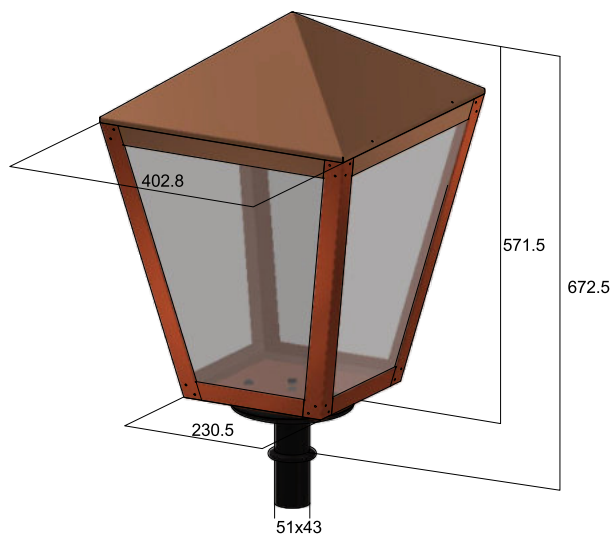

# KEMPEN

<b>Materiaal</b>	roodkoper
<b>Materiaal onderstel</b>	RVS
<b>Gewicht</b>	8,4 kg
<b>Beglazing</b>	helder polycarbonaat
<b>Toepassing</b>	buitengebruik
<b>Opzetmaat</b>	60 mm
<b>Insteekmaat</b>	50 mm
<b>Lichttechniek</b>	conventioneel, FastFlex, NU-led, ND-led
<b>Garantie</b>	30 jaar op constructie