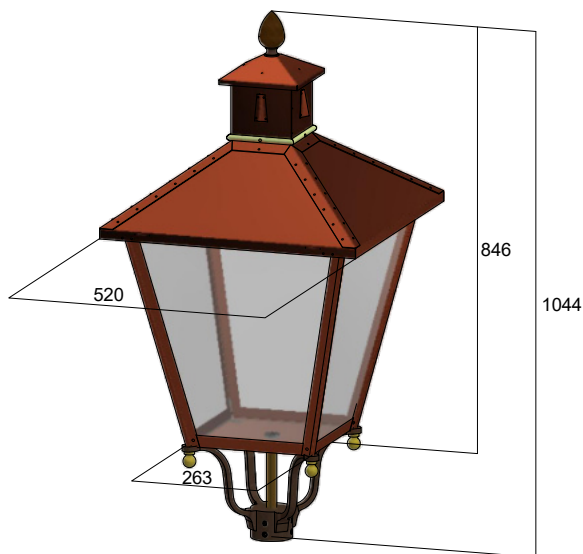

HAAGSE KAP

De Haagse Kap is een replica van een negentiende-eeuwse gaslamp met op de kap een vierkante snuiver met vlamknop.

Ambachtelijk werk en traditie wordt gecombineerd met moderne, vernieuwende lichttechnieken en duurzame materialen. DE NOOD vindt u terug in veel gemeentes, bij koninklijke paleizen en monumentale panden, maar ook bij moderne villa's en buitenhuizen. Een uniek bedrijf met een prachtige collectie straat- en buitenverlichting die behoort tot de absolute top in haar segment.

HAAGSE KAP

Materiaal	roodkoper
Materiaal onderstel	brons
Materiaal onderknoppen	messing
Gewicht	20 kg
Beglazing	helder polycarbonaat
Toepassing	buitengebruik
Opzetmaat	60mm
Lichttechniek	conventioneel, FastFlex, NU-led, ND-led
Garantie	30 jaar op constructie