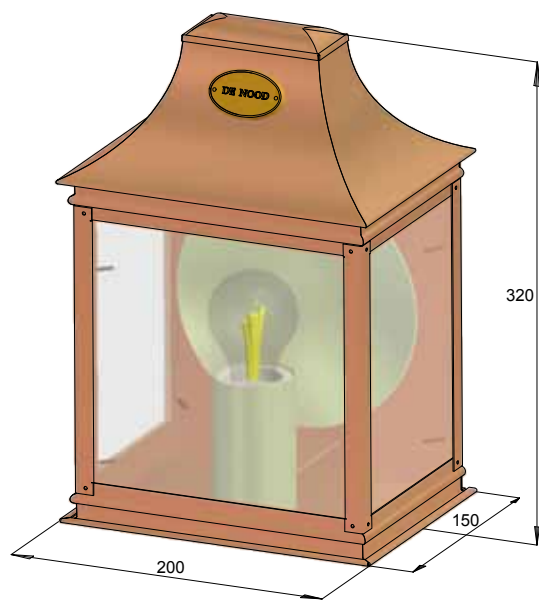

## DE NOOD® GORSSEL

Het model Gorssel is een zeer fraai vormgegeven klein wandarmatuur. Het is een chique armatuur, oorspronkelijk uit de Achterhoek, waar menig landgoed en buitenhuis ermee is versierd.

## STANDAARD UITVOERING

afmetingen in mm

### PRODUCTSPECIFICATIES

- » Materiaal: roodkoper
- » Materiaal spiegel: messing
- » Gewicht: 5 kg
- » Afmetingen: 32 cm x 20 cm
- » Beglazing: helder polycarbonaat
- » Bedoeld voor buitengebruik