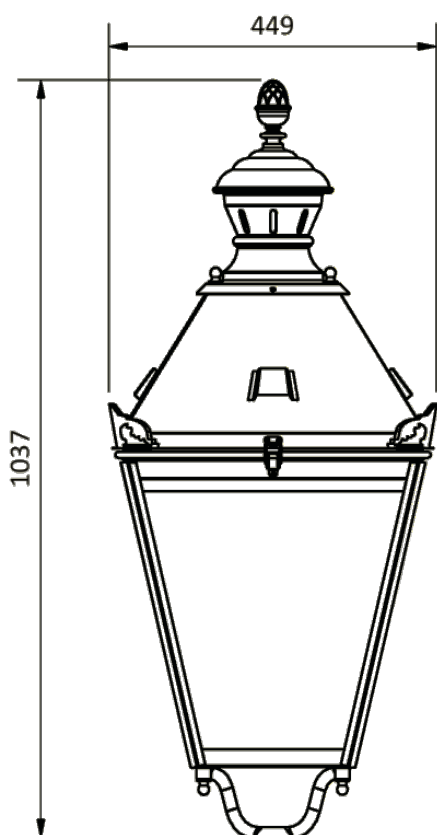

# FLANDRIA

<b>Materiaal</b>	RVS, aluminium
<b>Materiaal onderstel</b>	aluminium
<b>Materiaal onderknoppen</b>	messing
<b>Gewicht</b>	14 kg
<b>Beglazing</b>	helder polycarbonaat
<b>Toepassing</b>	buitengebruik
<b>Potmaat</b>	3/4" of 63 mm
<b>Lichttechniek</b>	Osram LED
<b>Garantie</b>	2 jaar