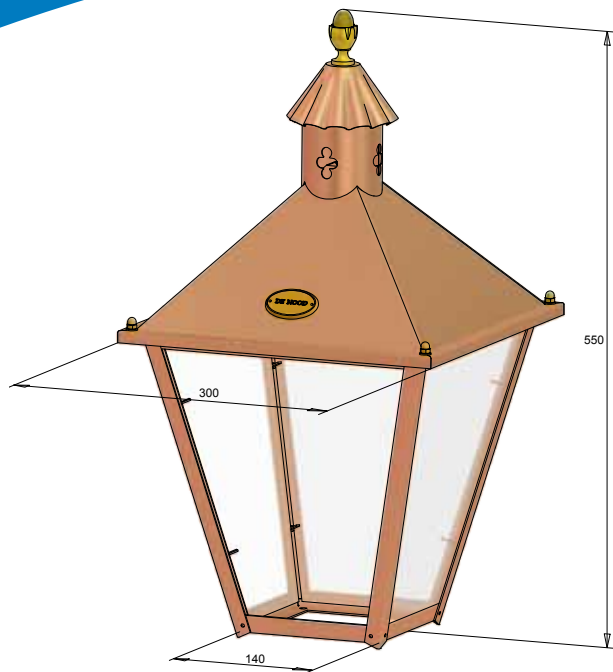

DE NOOD® DISHOEK

De Dishoek is een klassiek model die in diverse uitvoeringen kan worden samengesteld. De bovenkap kan geheel in koper met rechthoekige of bolvormige kap, of met transparant glas worden opgemaakt. Kenmerkend is de ronde snuiver met eikelvormige bronzen bovenknop. Er zijn twee verschillende bijpassende muurarmen; een klassieke en een moderne.

afmetingen in mm

STANDAARD UITVOERING

PRODUCTSPECIFICATIES

- » Materiaal: roodkoper
- » Materiaal onderstel: hand gesmeed staal
- » Gewicht: 15 kg
- » Afmetingen: 55 cm x 30 cm
- » Beglazing: helder polycarbonaat
- » Bedoeld voor buitengebruik