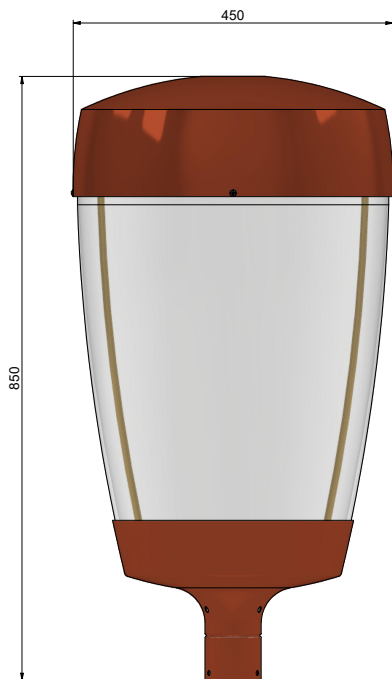

# CIRCULAR

Armatuur Circular is een eigentijdse, nieuwe interpretatie van een klassieke lantaarn. Ontworpen en geproduceerd in Nederland, gemaakt van 100% recyclebare materialen. Dit sfeervolle, ronde armatuur wordt geleverd met het ronde CircuLux optiek voor een prachtig, rustig lichtbeeld. Een koperen klassieker in spe.

# CIRCULAR

<b>Ontwerp</b>	ipv Delft
<b>Materiaal</b>	roodkoper
<b>Lakken (optioneel)</b>	RAL naar keuze
<b>Gewicht</b>	13 kg
<b>Beglazing</b>	helder polycarbonaat
<b>Toepassing</b>	buitengebruik
<b>Opzetmaat</b>	60 mm
<b>Lichttechniek</b>	CircuLux
<b>Garantie</b>	30 jaar op constructie