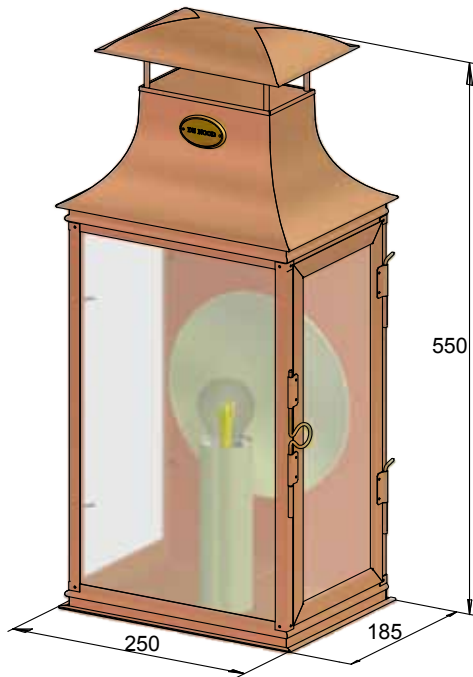

## DE NOOD® BINNENHOF

Het model Binnenhof is een authentieke, zeventiende-eeuwse lantaarn met een ronde messing spiegel tegen de achterwand. Dit armatuur dankt haar naam aan het gebouw van het Parlement in Den Haag en wordt meestal geplaatst aan weerszijden van een entree. Het is een wandarmatuur met een uitgesproken vormgeving waardoor het mogelijk is om zowel kaarsverlichting als elektrische verlichting aan te brengen.

## STANDAARD UITVOERING

afmetingen in mm

### PRODUCTSPECIFICATIES

- » Materiaal: roodkoper
- » Materiaal spiegel: messing
- » Gewicht: 11 kg
- » Afmetingen: 55 cm x 25 cm
- » Beglazing: helder polycarbonaat
- » Bedoeld voor buitengebruik