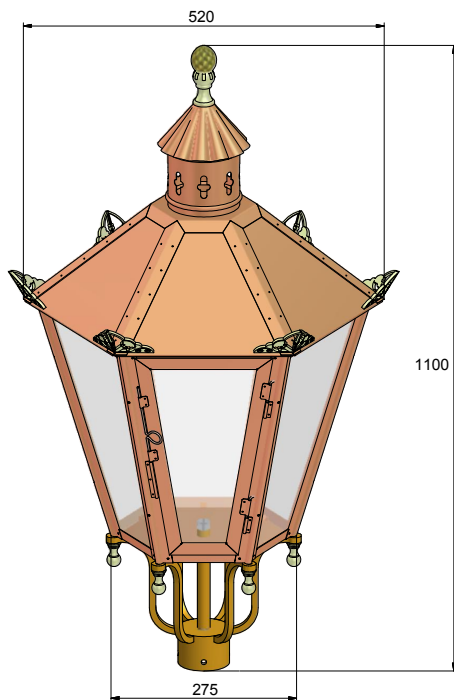

# ALKMAAR

<b>Materiaal</b>	roodkoper
<b>Materiaal onderstel</b>	brons
<b>Materiaal bovenknop</b>	brons
<b>Materiaal onderknoppen</b>	messing
<b>Materiaal hoekornamenten</b>	messing
<b>Gewicht</b>	24 kg
<b>Beglazing</b>	helder polycarbonaat
<b>Toepassing</b>	buitengebruik
<b>Opzetmaat</b>	60 mm
<b>Lichttechniek</b>	conventioneel, FastFlex, NU-led, ND-led
<b>Garantie</b>	30 jaar op constructie