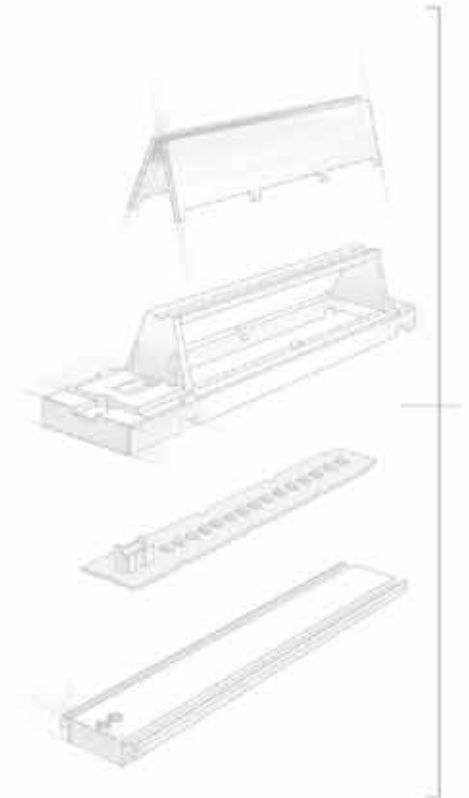

Retrofit: de totaaloplossing

Wilt ook u genieten van bijzonder fraai vormgegeven klassieke armaturen van DE NOOD en tegelijkertijd profiteren van de vele voordelen van het Fortimo LED LLM systeem van Philips Lighting? Dan maakt DE NOOD het u zo gemakkelijk mogelijk doordat zij de lichttechniek in haar armaturen retrofit maakt waardoor LED-oplossingen uitstekend toe te passen zijn. In bestaande DE NOOD armaturen, zelfs die al vele jaren, soms decennia lang, in uw gemeente staan, zijn vrijwel altijd de meest moderne lichttechnieken alsnog in te bouwen. Het inbouwen van nieuwe lichttechnieken wordt op een professionele manier uitgevoerd door installateurs van Duurzaam Zeeuws Licht, een zusteronderneming van DE NOOD. Zij maakt op basis van een uitgebreide inventarisatie een gedegen plan van aanpak, op grond waarvan de door u gewenste modernisering van uw klassieke straatverlichting kan worden gerealiseerd.

Meer informatie?

Bent u ook geïnspireerd door het thema 'Klassiek ontmoet Modern' of de revolutionaire voordelen van het Fortimo LED LLM systeem? Zou u de beschikking willen hebben over de betreffende lichttabellen? Neem dan contact met ons op om te weten te komen wat DE NOOD voor u mag betekenen.

Kijk ook op:

www.denood.nl

www.philips.com/fortimo

www.duurzaamzeeuwslicht.nl

www.denoodgroup.nl