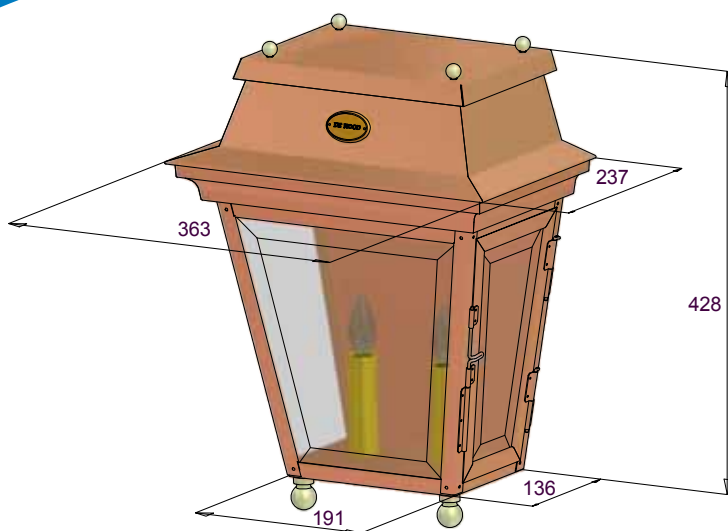

DE NOOD® WILDENBORCH WANDARMATUUR MIDI

De wandarmatuur Wildenborch behoort tot de collectie lantaarns die ontworpen is met als inspiratiebron Kasteel Wildenborch te Vorden. Dit wandarmatuur leent zich dankzij de klassieke uitstraling en het gebruik van strakke lijnen voor zowel traditionele als moderne architectuur.

STANDAARD UITVOERING

PRODUCTSPECIFICATIES

- » Materiaal: roodkoper
- » Materiaal onderstel: brons
- » Materiaal knoppen: messing
- » Beglazing: helder polycarbonaat
- » Gewicht: 9 kg
- » Afmetingen: 48 cm x 36 cm
- » Bedoeld voor buitengebruik

LICHTTECHNIEK

- » E27 porseleinen fitting op de bodem
- » of 2 x E14porseleinen fitting
- » Geschikt voor LED's
- » Geschikt voor gloeilampen
- » Geschikt voor spaarlampen

KEURMERKEN

afmetingen in mm

CREËER UW EIGEN DE NOOD®