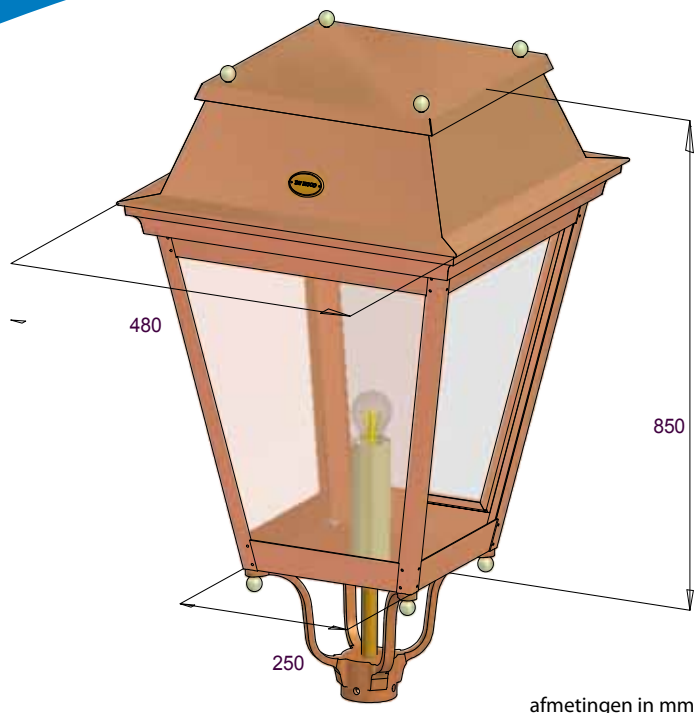

## DE NOOD® WILDENBORCH GRAND

Kasteel Wildenborch te Vorden was de inspiratiebron voor het ontwerp van deze familie lantaarns. Dit armatuur met geprofileerde bovenrand en de strakke opstaande kap heeft zowel een klassieke als een moderne uitsraling. Er zijn veel mogelijkheden voor het inbouwen van lichttechnieken.

## STANDAARD UITVOERING

afmetingen in mm

### PRODUCTSPECIFICATIES

- » Materiaal: roodkoper
- » Materiaal onderstel: brons
- » Materiaal knoppen: messing
- » Gewicht: 20 kg
- » Hoogte: 85 cm x 48 cm
- » Beglazing: helder polycarbonaat
- » Bedoeld voor buitengebruik