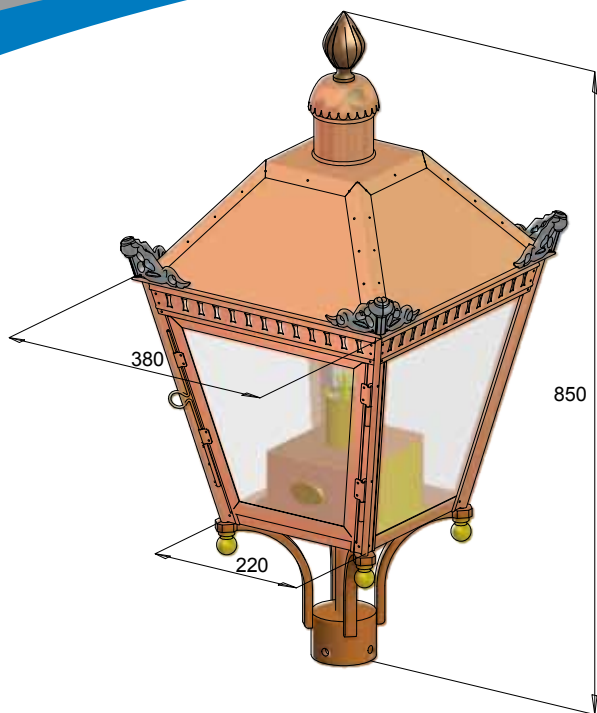

DE NOOD® WASSENAAR

Het model Wasseenaar is een rijk geornamenteerde lantaarn, uitgevoerd in een stijl uit de vroeg negentiende eeuw. De armatuur is uitstekend te combineren met een kleinere mast of op een muurarm.

afmetingen in mm

STANDAARD UITVOERING

PRODUCTSPECIFICATIES

- » Materiaal: roodkoper
- » Materiaal onderstel: brons
- » Materiaal bovenknop: brons
- » Materiaal onderknoppen: messing
- » Materiaal hoekornamenten: lood
- » Gewicht: 20 kg
- » Afmetingen: 80 cm x 36 cm
- » Beglazing: helder polycarbonaat
- » Bedoeld voor buitengebruik