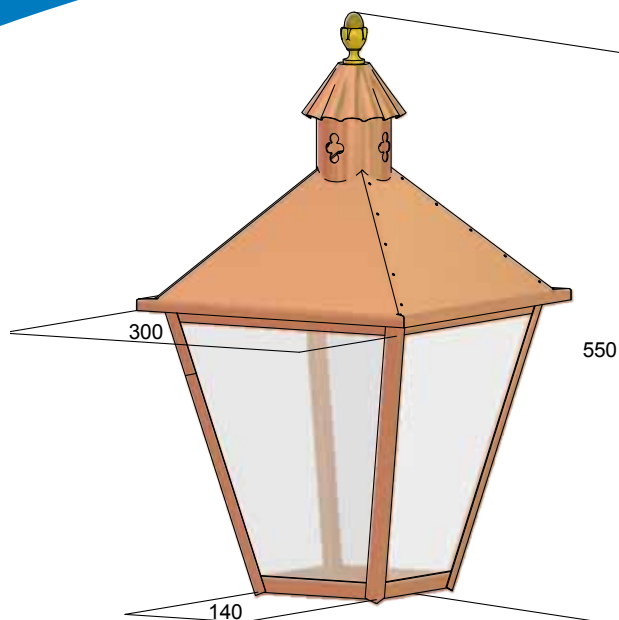

## DE NOOD® DISHOEK

De Dishoek is een klassiek model die in diverse uitvoeringen beschikbaar is. Het Elegance model heeft een scharnierende kap en is waterdicht. Kenmerkend is de ronde snuiver met eikelvormige bronzen bovenknop. Er zijn twee verschillende bijpassende muurarmen; een klassieke en een moderne.

### PRODUCTSPECIFICATIES

- » Materiaal: roodkoper
- » Materiaal onderstel: hand gesmeed staal
- » Gewicht: 15 kg
- » Afmetingen: 55 cm x 30 cm
- » Beglazing: helder polycarbonaat
- » Bedoeld voor buitengebruik